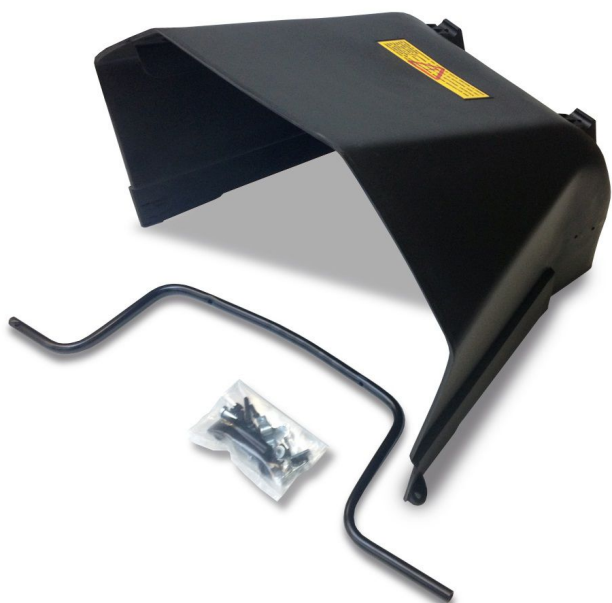

Deflector Honda HF1211

Especificaciones técnicas

Breve reseña del producto

Kit deflector para tractor rider Honda HF1211. Ideal para zonas con hierba alta poco transitados. Con este kit, la hierba cortada es expulsada directamente.

Galería de imágenes

Más información

Códigos

Reference: CG99900090H0

EAN13: 8435285111059